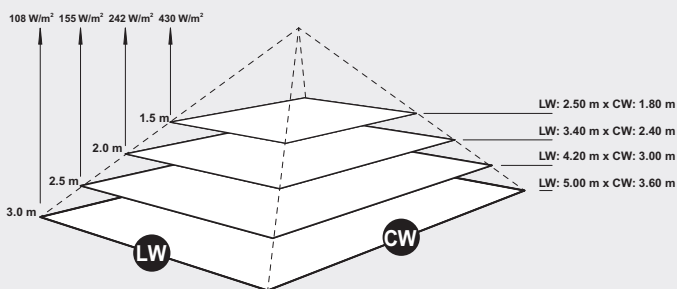

## Abmessungen | dimensions

1. Gesamtlänge   total length	746 mm
2. Höhe   height	92 mm
3. Höhe Halter   height bracket	125 mm
4. Breite   width	200 mm
5. Gesamthöhe   total height	217 mm
5. Kippbereich   tilting range	45°
einseitig   unidirectional	