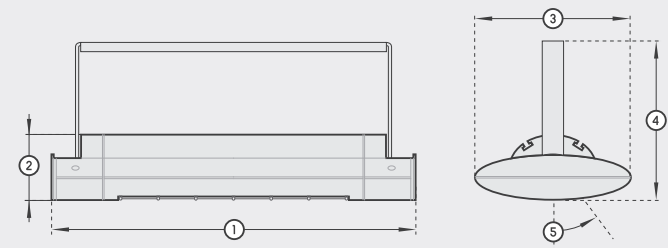

## Abmessungen | dimensions

1. Gesamtlänge   total length	520 mm
2. Höhe   height	92 mm
3. Breite   width	200 mm
4. Gesamthöhe   total height	265 mm
5. Kippbereich   tilting range	45°
einseitig   unidirectional	