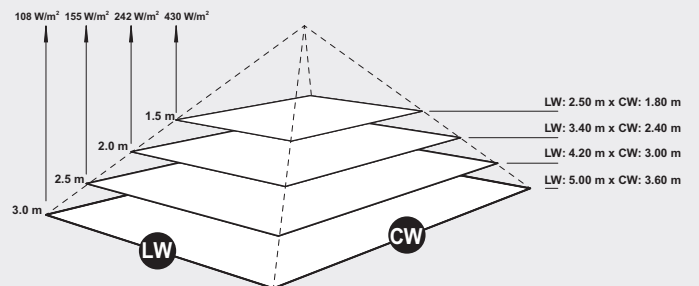

Wärmeleistung | thermal output

Zubehör | accessories

4-Kanal Handsender Solamagic
4 channel handheld transmitter Solamagic

Farbe | colour	Art.-Nr. | item-No.
☐ titan | titanium	9100597

BT-4-Kanal Handsender HT4 | BT-4 channel handheld transmitter HT4

Farbe | colour	Art.-Nr. | item-No.
☐ titan | titanium	9100792