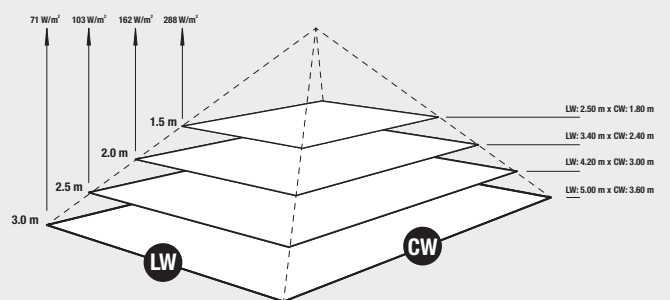

Wärmeleistung | thermal output

Zubehör | accessories

Dimm Modul, ohne Handsender | dimm module, without handheld transmitter
Somfy RTS | Somfy RTS
4-Kanal Handsender | 4-channel handheld transmitter

T-Halterung | T-bracket
Anschlussleitung, schwarz oder weiß | connection cable, black or white