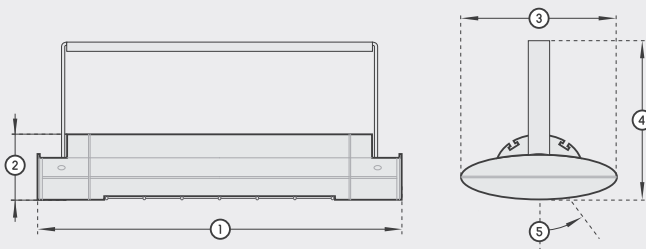

**Montage | installation**

Wand, Decke, Stativ | wall, ceiling, tripod

**Stromanschluss | power connection**

230 V / IP 44

**Anschlussleitung | connection cable**

500 mm mit Hirschmann-Stecker  
with Hirschmann plug

**Gewicht | weight**

3,0 kg

**Packungsinhalt | package contents**

1x SOLAMAGIC SI mit Bügel und Anschlussleitung  
1x Betriebs-/ Montageanleitung  
1x SOLAMAGIC SI with mounting bracket and connection cable  
1x instruction manual

**Basisgerät | basic**

Farbe   colour	Art.-Nr.   item-No.
● titan   titanium	9300019
○ weiß   white	9300020
● nano-anthrazit   nano-anthracite	9300007

**Abmessungen | dimensions**

1. Gesamtlänge   total length	520 mm
2. Höhe   height	92 mm
3. Breite   width	200 mm
4. Gesamthöhe   total height	231 mm
5. Kippbereich   tilting range	45°
einseitig   unidirectional	

## Abmessungen | dimensions

1. Gesamtlänge   total length	520 mm
2. Höhe   height	92 mm
3. Breite   width	200 mm
4. Gesamthöhe   total height	265 mm
5. Kippbereich   tilting range	45°
einseitig   unidirectional	