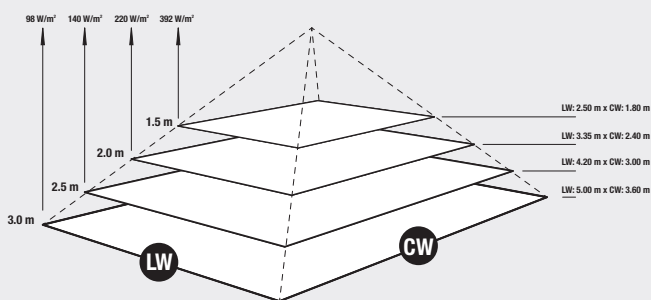

## Abmessungen | dimensions

1. Gesamtlänge   total length	520 mm
2. Höhe   height	92 mm
3. Breite   width	200 mm
4. Gesamthöhe   total height	265 mm
5. Kippbereich   tilting range	45°
einseitig   unidirectional	