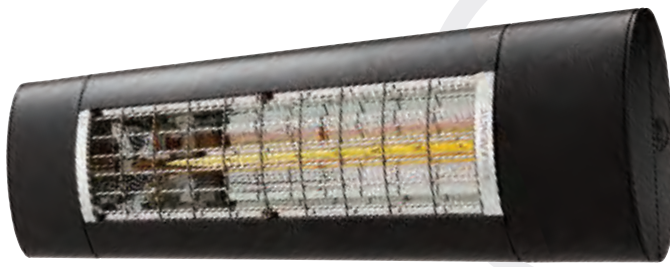

* in Vorbereitung | in preparation

Ausführung | version

S2 2500-ARC

mit 3-Stufen-Dimmer | with 3-step-dimmer

33% / 66% / 100%

Steuerung mit Solamagic 4 Kanal Handsender | control via Solamagic 4 channel handheld transmitter

S2 2500-BT

mit 3-Stufen-Dimmer | with 3-step-dimmer

33% | 66% | 100%

Steuerung via Smartphone oder Tablet mit Bluetooth 4.1
control via smartphone or tablet with Bluetooth 4.1

Leistung | capacity

1x 2500 Watt | watts

Montage | installation

Wand, Decke | wall, ceiling

Stromanschluss | power connection

230 V / IP 44

Anschlussleitung | connection cable

1.800 mm mit Schuko Stecker | with Schuko plug

Gewicht | weight

5,1 kg

Packungsinhalt | package contents

1x SOLAMAGIC S2 mit T-Halterungen

1x Betriebs-/ Montageanleitung

1x SOLAMAGIC S2 with T-brackets

1x instruction manual

S2 2500-ARC

Farbe | colour	Art.-Nr. | item-No.
☐ titan | titanium	9300107
☐ weiß | white	9300106
☐ nano-anthrazit | nano-anthracite	9300108

S2 2500-BT

Farbe | colour	Art.-Nr. | item-No.
☐ titan | titanium	9300104
☐ weiß | white	9300103
☐ nano-anthrazit | nano-anthracite	9300105