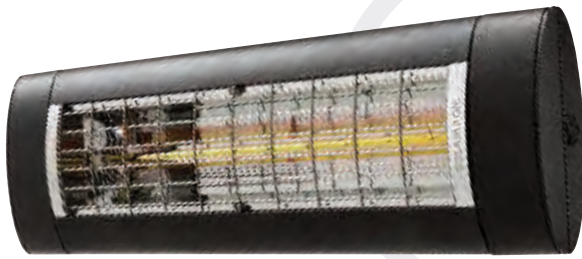

* in Vorbereitung | in preparation

Ausführung | version

mit Steckverbindung
with plug connection

mit T-Halterung
with T-bracket

Leistung | capacity

1x 2500 Watt | watts

Montage | installation

Wand, Decke | wall, ceiling

Stromanschluss | power connection

230 V / IP 44

Anschlussleitung | connection cable

500 mm mit Hirschmann-Stecker |
with Hirschmann plug

Gewicht | weight

4,0 kg

Packungsinhalt | package contents

1x SOLAMAGIC S3 mit T-Halterungen
und Anschlussleitung

1x Betriebs-/ Montageanleitung

1x SOLAMAGIC S3 with T-bracket and
connection cable

1x instruction manual

Solamagic S3 2500 W

Farbe | colour	Art.-Nr. | item-No.
titan | titanium	9300110
weiß | white	9300109
nano-anthrazit | nano-anthracite	9300111