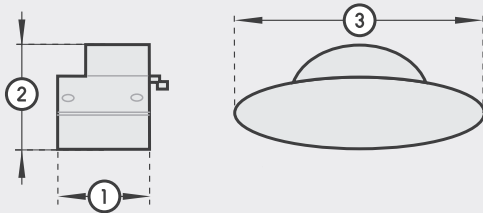

Abmessungen | dimensions

1. Länge | length	115 mm
2. Höhe | height	92 mm
3. Breite | width	200 mm

Zubehör | accessories

1-Kanal/5-Kanal Handsender Somfy RTS

1 channel/5 channel handheld transmitter Somfy RTS

1-Kanal | 1 channel

☐	Farbe | colour	Art.-Nr. | item-No.
☐	weiß, grau | white, grey	9100219

5-Kanal | 5 channel

☐	Farbe | colour	Art.-Nr. | item-No.
☐	weiß, grau | white, grey	9100220

5-Kanal (Scrollfunktion) | 5 channel (scroll function)

☐	Farbe | colour	Art.-Nr. | item-No.
☐	weiß, grau | white, grey	9100352