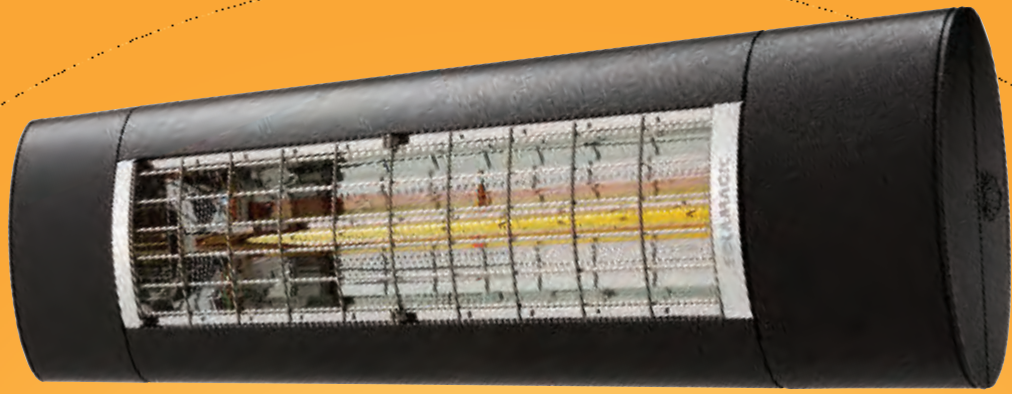

SOLAMAGIC S2 2500 W