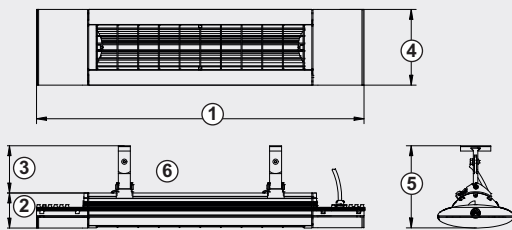

Abmessungen | dimensions

1. Gesamtlänge | total length	866 mm
2. Höhe | height	92 mm
3. Höhe Halter | height bracket	125 mm
4. Breite | width	200 mm
5. Gesamthöhe | total height	217 mm
5. Kippbereich | tilting range	45°
einseitig | unidirectional